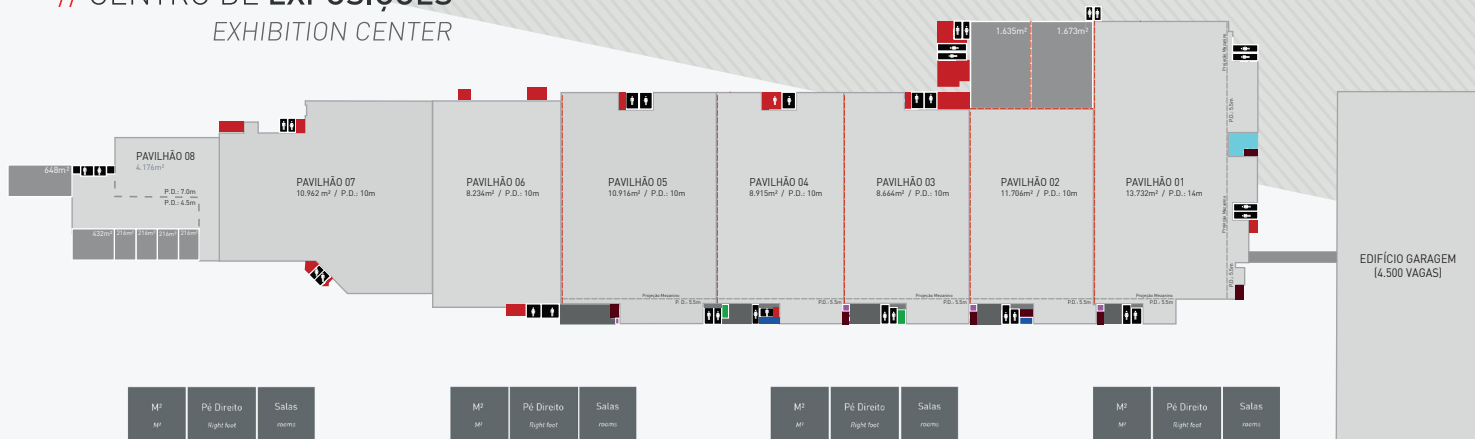

# // CENTRO DE EXPOSIÇÕES

## EXHIBITION CENTER

	M²	Pé Direito	Salas
	M²	Right foot	rooms
<b>PAVILHÃO 01</b> PAVILION 01	13,732	14	6
<b>PAVILHÃO 02</b> PAVILION 02	11,706	10	4

	M²	Pé Direito	Salas
	M²	Right foot	rooms
<b>PAVILHÃO 03</b> PAVILION 03	8,664	10	4
<b>PAVILHÃO 04</b> PAVILION 04	8,915	10	5

	M²	Pé Direito	Salas
	M²	Right foot	rooms
<b>PAVILHÃO 05</b> PAVILION 05	10,916	10	4
<b>PAVILHÃO 06</b> PAVILION 06	8,234	10	1

	M²	Pé Direito	Salas
	M²	Right foot	rooms
<b>PAVILHÃO 07</b> PAVILION 07	10,972	10	2
<b>PAVILHÃO 08</b> PAVILION 08	4,176	7 / 4,5	5